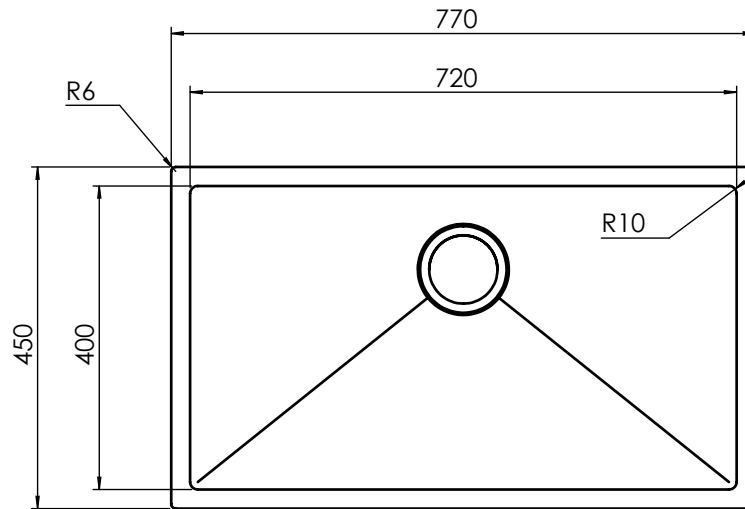

INSTALLAZIONE: Slim

MODELLO: IRIDE

77 x 45	Base 800 Foro incasso: 750 x 430	Base 800 Fitting hole: 750 x 430
---------	-------------------------------------	-------------------------------------

INSTALLAZIONE: Sottotop

MODELLO: IRIDE

77 x 45	Base 900 Foro sottotop: 720 x 400 R10	Base 900 Fitting hole: 720 x 400 R10
---------	--	---

10 fori \varnothing 13 mm
profondità 15 mm
10 holes, each \varnothing 13 mm
depth 15 mm

INSTALLAZIONE: Filotop

MODELLO: IRIDE

77 x 45	Base 800 Foro filotop: 750 X 430	Base 800 Fitting hole: 750 X 430
---------	-------------------------------------	-------------------------------------