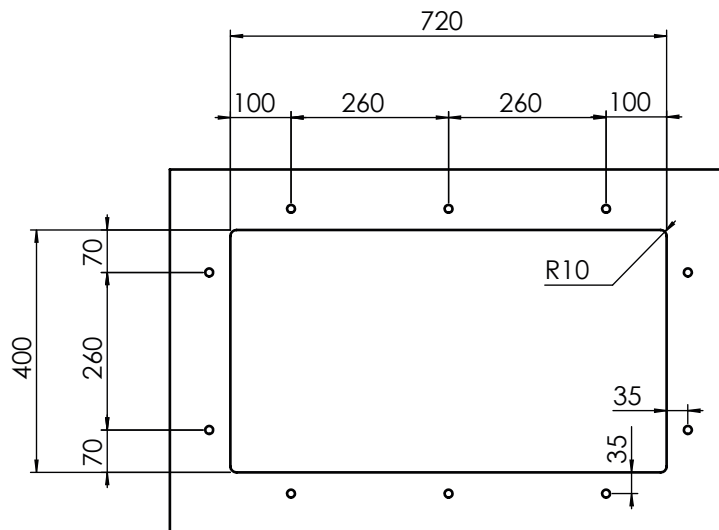

INSTALLAZIONE: Slim

MODELLO: IRIDE

77 x 45	Base 800 Foro incasso: 750 x 430	Base 800 Fitting hole: 750 x 430
---------	-------------------------------------	-------------------------------------

INSTALLAZIONE: Sottotop

MODELLO: IRIDE

77 x 45	Base 900 Foro sottotop: 720 x 400 R10	Base 900 Fitting hole: 720 x 400 R10
---------	--	---

10 fori \varnothing 13 mm
profondità 15 mm
10 holes, each \varnothing 13 mm
depth 15 mm

INSTALLAZIONE: Filotop

MODELLO: IRIDE

77 x 45	Base 800 Foro filotop: 750 X 430	Base 800 Fitting hole: 750 X 430
---------	-------------------------------------	-------------------------------------