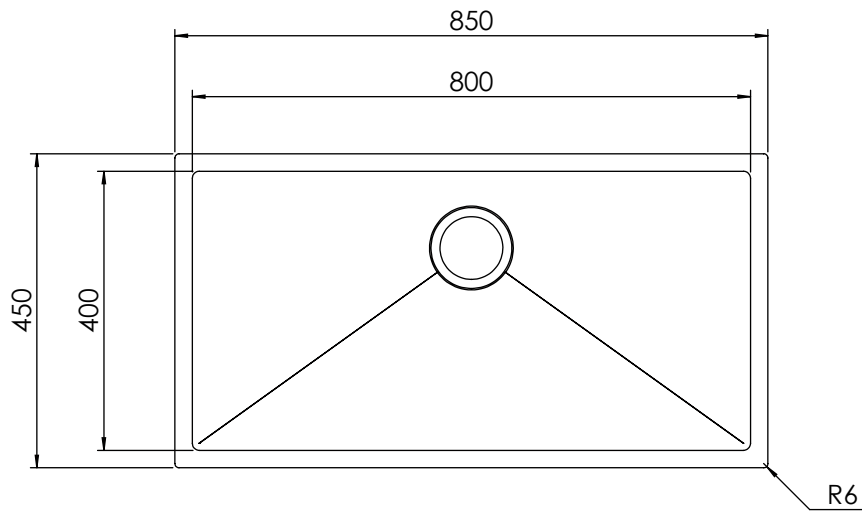

INSTALLAZIONE: Slim

MODELLO: FILORAGGIATO VINTAGE

85 x 45	Base 900 Foro incasso: 830 x 430	Base 900 Fitting hole: 830 x 430
---------	-------------------------------------	-------------------------------------

INSTALLAZIONE: Sottotop

MODELLO: FILORAGGIATO VINTAGE

85 x 45	Base 1000 Foro sottotop: 800 x 400 R10	Base 1000 Undertop hole: 800 x 400 R10
---------	---	---

INSTALLAZIONE: Filotop

MODELLO: FILORAGGIATO VINTAGE

85 x 45	Base 900 Foro filotop: 830 X 430	Base 900 Filotop hole: 830 X 430
---------	-------------------------------------	-------------------------------------