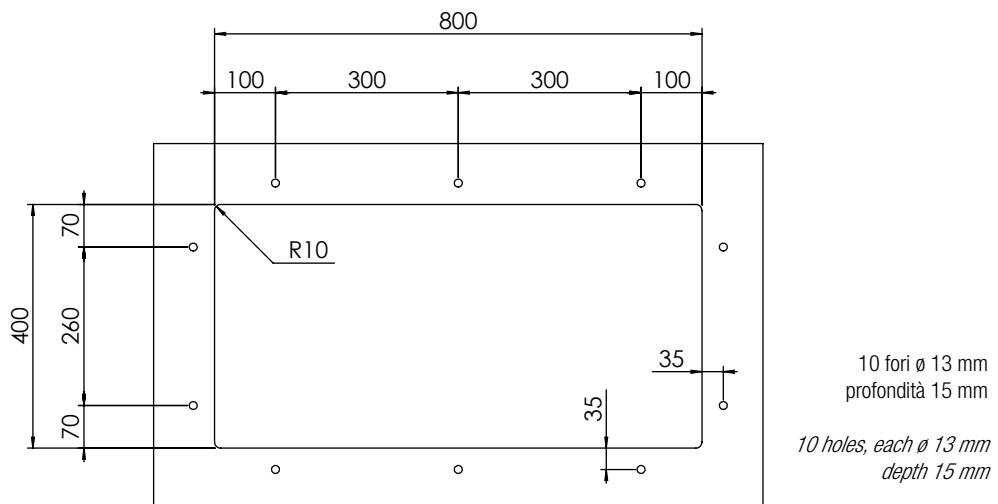

INSTALLAZIONE: Slim

MODELLO: FILORAGGIATO VINTAGE

85 x 45	Base 900 Foro incasso: 830 x 430	Base 900 Fitting hole: 830 x 430
---------	-------------------------------------	-------------------------------------

INSTALLAZIONE: Sottotop

MODELLO: FILORAGGIATO VINTAGE

85 x 45	Base 1000 Foro sottotop: 800 x 400 R10	Base 1000 Undertop hole: 800 x 400 R10
---------	---	---

INSTALLAZIONE: Filotop

MODELLO: FILORAGGIATO VINTAGE

85 x 45	Base 900 Foro filotop: 830 X 430	Base 900 Filotop hole: 830 X 430
---------	-------------------------------------	-------------------------------------