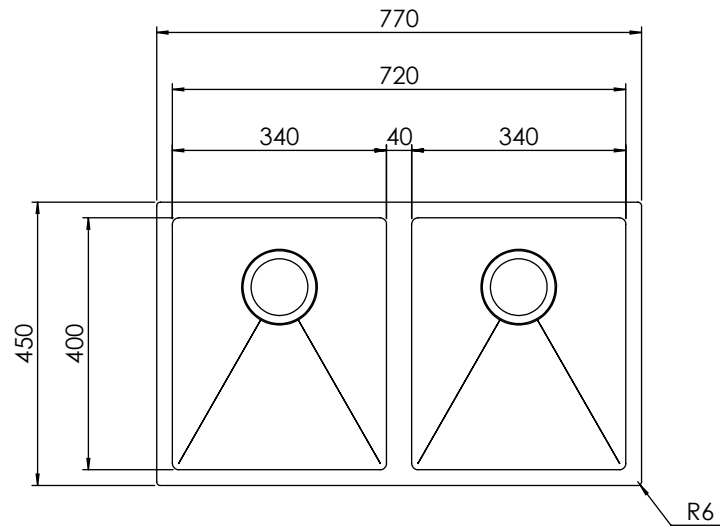

## INSTALLAZIONE: Slim

MODELLO: FILORAGGIATO VINTAGE

77 x 45 2V	Base 800 Foro incasso: 750 x 430	Base 800 Fitting hole: 750 x 430
------------	-------------------------------------	-------------------------------------

## INSTALLAZIONE: Sottotop

MODELLO: FILORAGGIATO VINTAGE

77 x 45 2V	Base 900 Foro sottotop: 720 x 400 R10	Base 900 Undertop hole: 720 x 400 R10
------------	--	--

## INSTALLAZIONE: Filotop

MODELLO: FILORAGGIATO VINTAGE

77 x 45 2V	Base 800 Foro filotop: 750 X 430	Base 800 Filotop hole: 750 X 430
------------	-------------------------------------	-------------------------------------