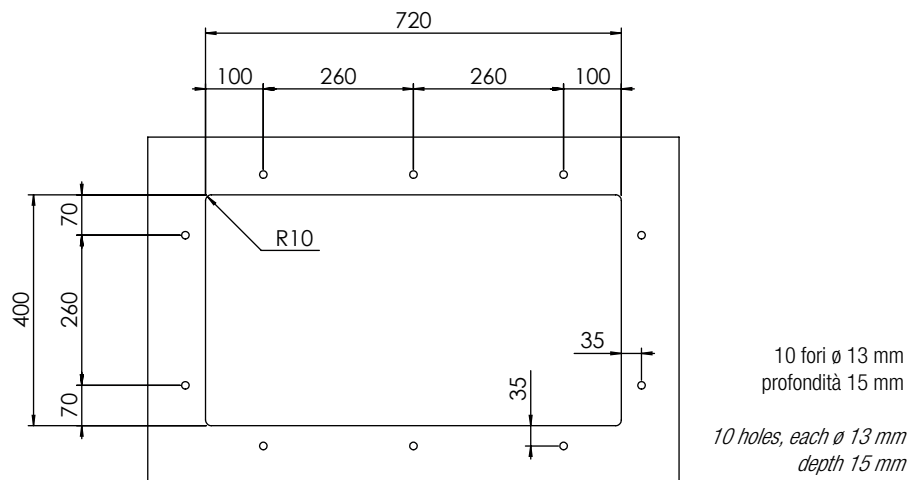

## INSTALLAZIONE: Slim

MODELLO: FILORAGGIATO VINTAGE

77 x 45 2V	Base 800 Foro incasso: 750 x 430	Base 800 Fitting hole: 750 x 430
------------	-------------------------------------	-------------------------------------

## INSTALLAZIONE: Sottotop

MODELLO: FILORAGGIATO VINTAGE

77 x 45 2V	Base 900 Foro sottotop: 720 x 400 R10	Base 900 Undertop hole: 720 x 400 R10
------------	--	--

## INSTALLAZIONE: Filotop

MODELLO: FILORAGGIATO VINTAGE

77 x 45 2V	Base 800 Foro filotop: 750 X 430	Base 800 Filotop hole: 750 X 430
------------	-------------------------------------	-------------------------------------