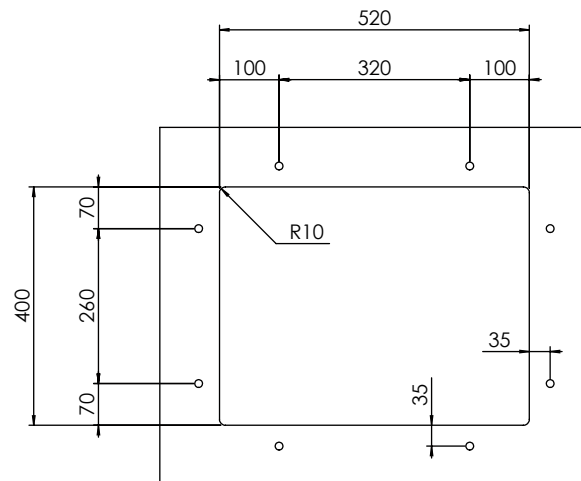

INSTALLAZIONE: Slim

MODELLO: FILORAGGIATO VINTAGE

57 x 45	Base 600 Foro incasso: 550 x 430	Base 600 Fitting hole: 550 x 430
---------	-------------------------------------	-------------------------------------

INSTALLAZIONE: Sottotop

MODELLO: FILORAGGIATO VINTAGE

57 x 45	Base 800 Foro sottotop: 520 x 400 R10	Base 800 Undertop hole: 520 x 400 R10
---------	--	--

8 fori \varnothing 13 mm
profondità 15 mm

8 holes, each \varnothing 13 mm
depth 15 mm

INSTALLAZIONE: Filotop

MODELLO: FILORAGGIATO VINTAGE

57 x 45	Base 600 Foro filotop: 550 X 430	Base 600 Filotop hole: 550 X 430
---------	-------------------------------------	-------------------------------------