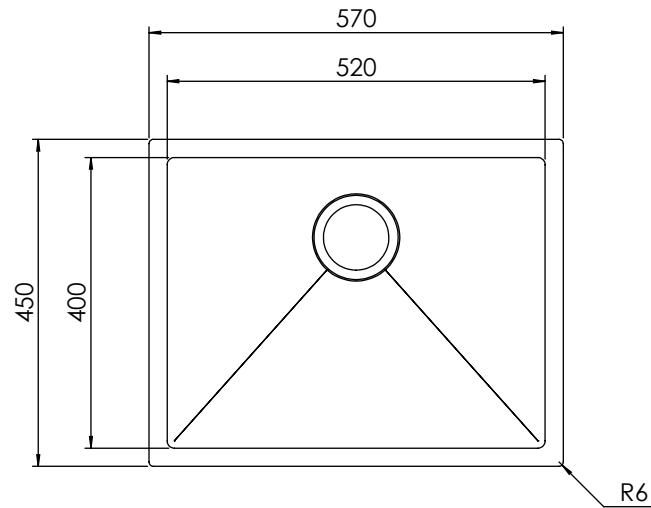

INSTALLAZIONE: Slim

MODELLO: FILORAGGIATO VINTAGE

57 x 45	Base 600 Foro incasso: 550 x 430	Base 600 Fitting hole: 550 x 430
---------	-------------------------------------	-------------------------------------

INSTALLAZIONE: Sottotop

MODELLO: FILORAGGIATO VINTAGE

57 x 45	Base 800 Foro sottotop: 520 x 400 R10	Base 800 Undertop hole: 520 x 400 R10
---------	--	--

8 fori \varnothing 13 mm
profondità 15 mm

8 holes, each \varnothing 13 mm
depth 15 mm

INSTALLAZIONE: Filotop

MODELLO: FILORAGGIATO VINTAGE

57 x 45	Base 600 Foro filotop: 550 X 430	Base 600 Filotop hole: 550 X 430
---------	-------------------------------------	-------------------------------------