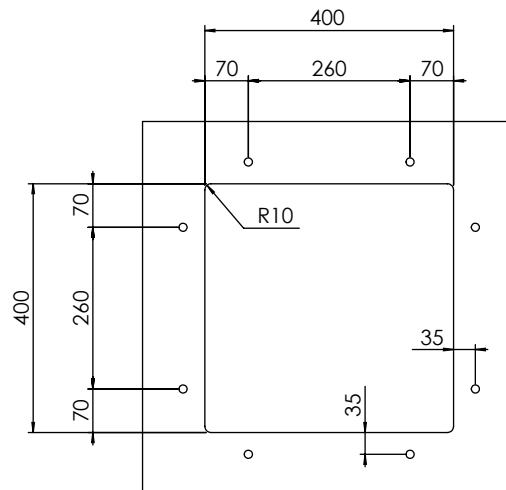

INSTALLAZIONE: Slim

MODELLO: FILORAGGIATO VINTAGE

45 x 45	Base 500 Foro incasso: 430 x 430	Base 500 Fitting hole: 430 x 430
---------	-------------------------------------	-------------------------------------

INSTALLAZIONE: Sottotop

MODELLO: FILORAGGIATO VINTAGE

45 x 45	Base 600 Foro sottotop: 400 x 400 R10	Base 600 Undertophole: 400 x 400 R10
---------	--	---

8 fori \varnothing 13 mm
profondità 15 mm

8 holes, each \varnothing 13 mm
depth 15 mm

INSTALLAZIONE: Filotop

MODELLO: FILORAGGIATO VINTAGE

45 x 45	Base 500 Foro filotop: 430 X 430	Base 500 Filotop hole: 430 X 430
---------	-------------------------------------	-------------------------------------