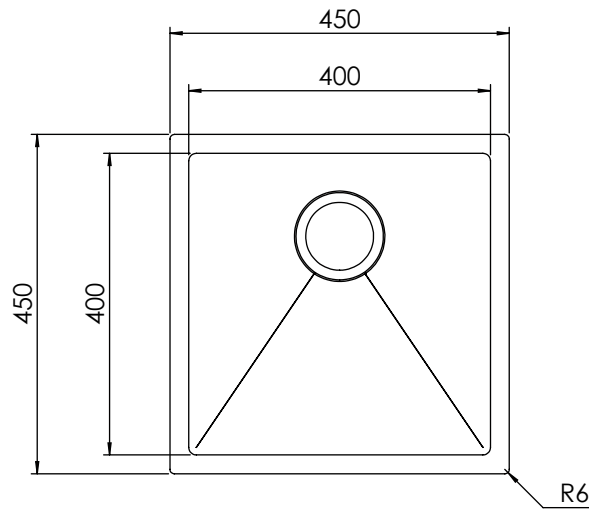

INSTALLAZIONE: Slim

MODELLO: FILORAGGIATO VINTAGE

45 x 45	Base 500 Foro incasso: 430 x 430	Base 500 Fitting hole: 430 x 430
---------	-------------------------------------	-------------------------------------

INSTALLAZIONE: Sottotop

MODELLO: FILORAGGIATO VINTAGE

45 x 45	Base 600 Foro sottotop: 400 x 400 R10	Base 600 Undertophole: 400 x 400 R10
---------	--	---

8 fori \varnothing 13 mm
profondità 15 mm

8 holes, each \varnothing 13 mm
depth 15 mm

INSTALLAZIONE: Filotop

MODELLO: FILORAGGIATO VINTAGE

45 x 45	Base 500 Foro filotop: 430 X 430	Base 500 Filotop hole: 430 X 430
---------	-------------------------------------	-------------------------------------