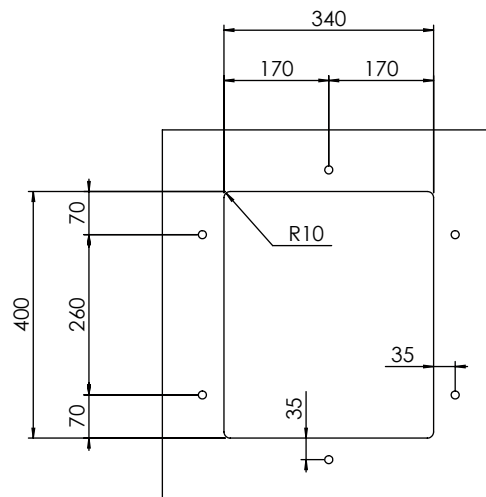

INSTALLAZIONE: Slim

MODELLO: FILORAGGIATO VINTAGE

39 x 45	Base 450 Foro incasso: 370 x 430	Base 450 Fitting hole: 370 x 430
---------	-------------------------------------	-------------------------------------

INSTALLAZIONE: Sottotop

MODELLO: FILORAGGIATO VINTAGE

39 x 45	Base 500 Foro sottotop: 340 x 400 R10	Base 500 Undertop hole: 340 x 400 R10
---------	--	--

6 fori \varnothing 13 mm
profondità 15 mm

6 holes, each \varnothing 13 mm
depth 15 mm

INSTALLAZIONE: Filotop

MODELLO: FILORAGGIATO VINTAGE

39 x 45	Base 450 Foro filotop: 370 X 430	Base 450 Filotop hole: 370 X 430
---------	-------------------------------------	-------------------------------------