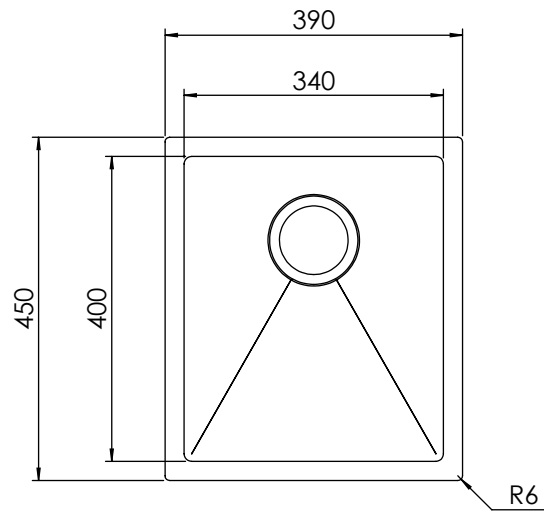

INSTALLAZIONE: Slim

MODELLO: FILORAGGIATO VINTAGE

39 x 45	Base 450 Foro incasso: 370 x 430	Base 450 Fitting hole: 370 x 430
---------	-------------------------------------	-------------------------------------

INSTALLAZIONE: Sottotop

MODELLO: FILORAGGIATO VINTAGE

39 x 45	Base 500 Foro sottotop: 340 x 400 R10	Base 500 Undertop hole: 340 x 400 R10
---------	--	--

6 fori \varnothing 13 mm
profondità 15 mm

6 holes, each \varnothing 13 mm
depth 15 mm

INSTALLAZIONE: Filotop

MODELLO: FILORAGGIATO VINTAGE

39 x 45	Base 450 Foro filotop: 370 X 430	Base 450 Filotop hole: 370 X 430
---------	-------------------------------------	-------------------------------------